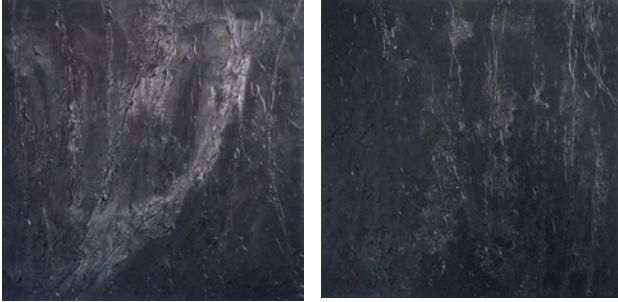

Inna Perkas. Die Erde trinkt den Regen-1, 2, 3, 4, 2017, Strukturpaste, Acryl auf Leinwand