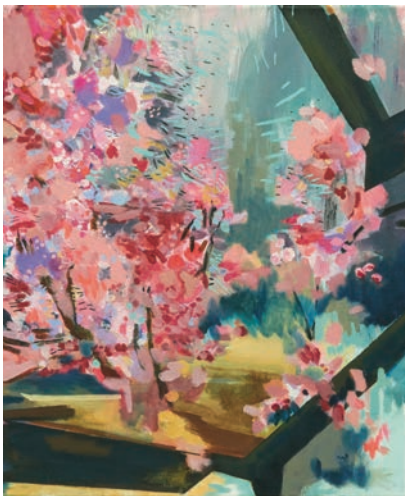

Titelbild: **Pedra Guinness**. Mischgewaechs, 2017,  
Mischtechnik auf Holz, 159,5x99cm

Ausstellung

Wir sind beeindruckt  
von der Wandlung, die sich  
in diesem Bunker,  
einem Zeugen des zweiten  
Weltkrieges, vollzogen hat.  
Inspiriert von der Geschichte  
des Gebäudes gaben wir  
unserer Ausstellung den Titel  
„Unterirdisch - Überirdisch“.

In unserer Gruppe verbinden  
sich sehr unterschiedliche  
Positionen.

Vera Lang: Perceptions, 2019, Graphit, Acryl und Öl auf Leinwand, 240x40cm

Su Weiss. Hanami, 2017,  
Öl auf Leinwand, 60x50cm